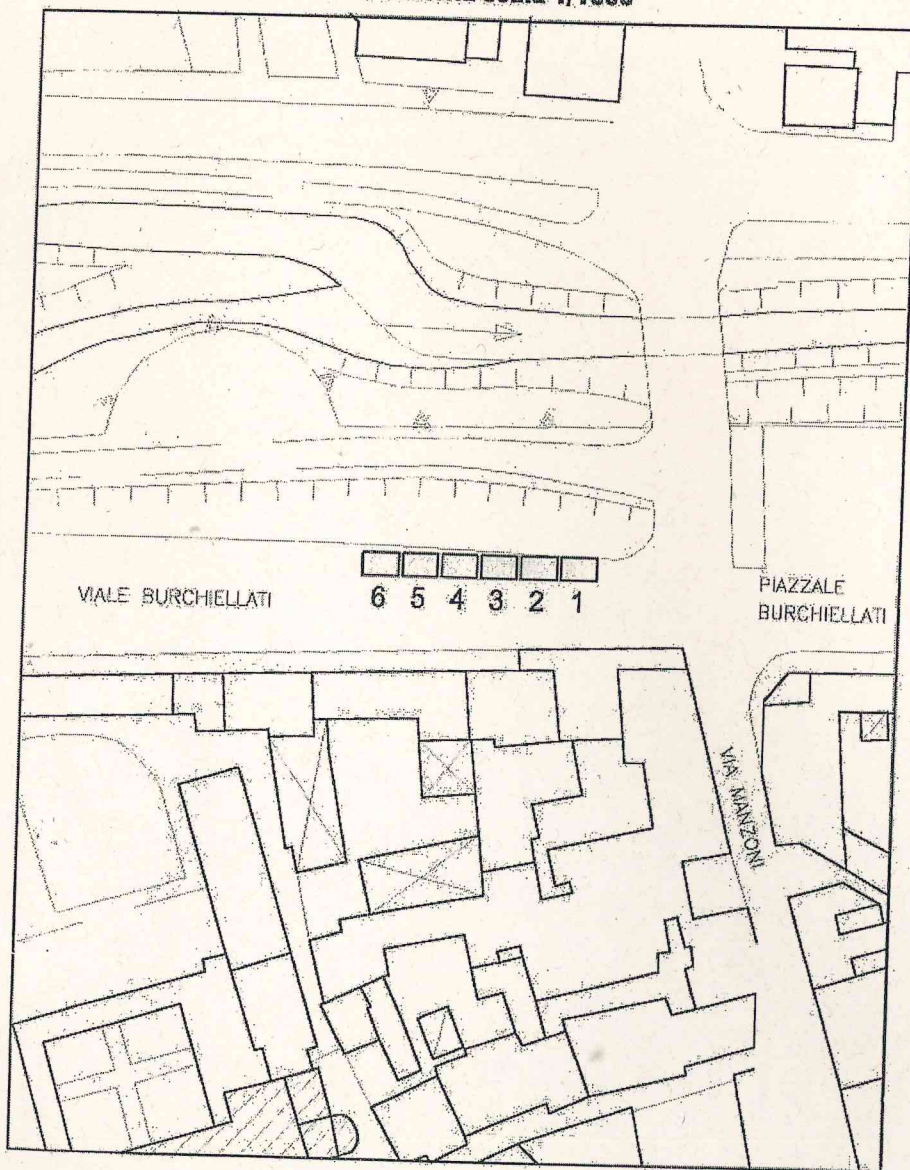

COMUNE DI TREVISO

Settore Sportello Unico - Servizio Attività Produttive

POSTEGGI IN VIALE BURCHIELLATI

Planimetria Scala 1/1000

post.	dim.	sett. merceol.
1/6	7x5	NON ALIMENTARE

33/I